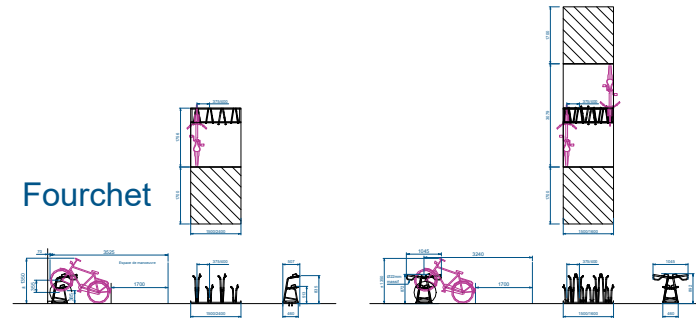

CykiHUB

Rack vélos 2 niveaux

Tulip

Fourchet

Griffin

Variant

*L'option espacement 300m est vendue uniquement sans l'anneau supplémentaire d'attache

Date
2020

Feuille No.
00

Auteur
CYKLEO

01 Dimensions en mm

Base de données équipements
CykleoPARK

Ces projections sont données à titre informatif, nous déclinons toute responsabilité en cas de mauvaises projections