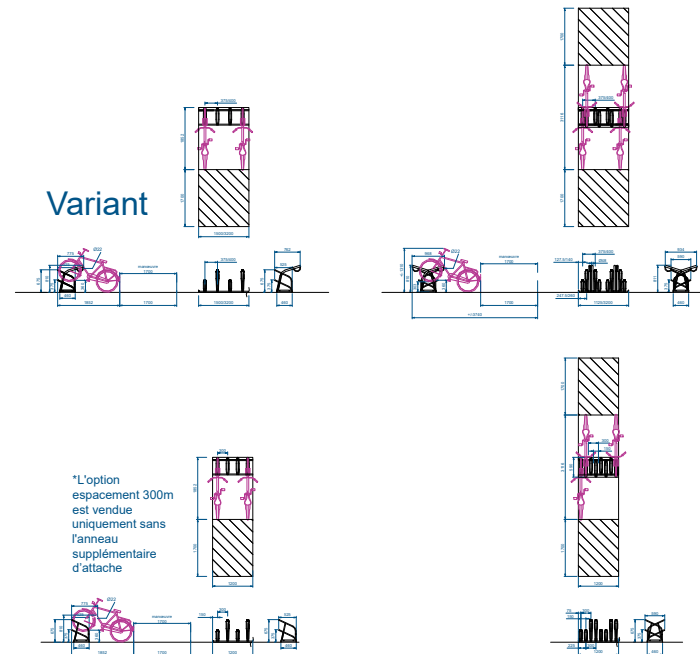

CykiHUB

Rack vélos 2 niveaux

Tulip

Fourchet

Griffin

Variant

*L'option espacement 300m est vendue uniquement sans l'anneau supplémentaire d'attache

Date
2020

Feuille No.
00

Auteur
CYKLEO

01 Dimensions en mm

Base de données équipements
CykleoPARK

Ces projections sont données à titre informatif, nous déclinons toute responsabilité en cas de mauvaises projections