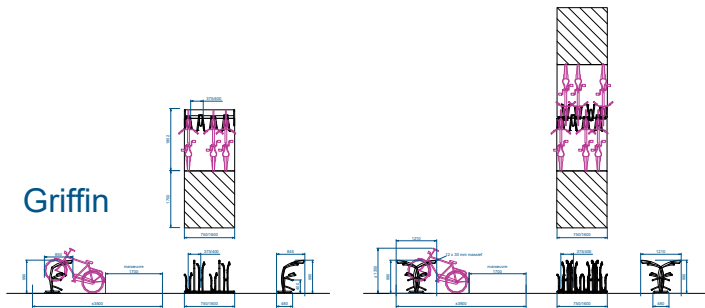

CykiHUB

Rack vélos 2 niveaux

Tulip

Fourchet

Griffin

Variant

*L'option espacement 300m est vendue uniquement sans l'anneau supplémentaire d'attache

Date
2020

Feuille No.
00

Auteur
CYKLEO

01 Dimensions en mm

Base de données équipements
CykleoPARK

Ces projections sont données à titre informatif, nous déclinons toute responsabilité en cas de mauvaises projections