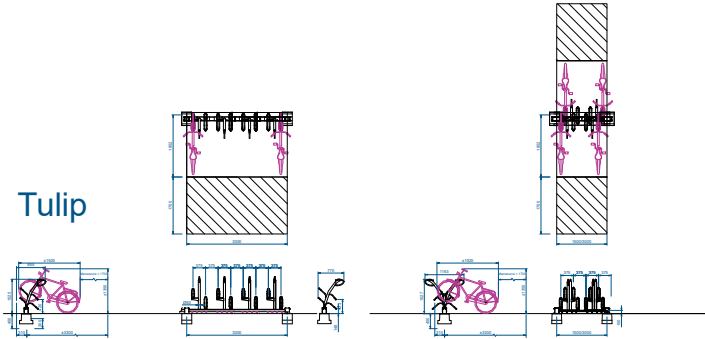

CykiHUB

Rack vélos 2 niveaux

Tulip

Fourchet

Griffin

Variant

*L'option espacement 300m est vendue uniquement sans l'anneau supplémentaire d'attache

Date
2020

Feuille No.
00

Auteur
CYKLEO

01 Dimensions en mm

Base de données équipements
CykleoPARK

Ces projections sont données à titre informatif, nous déclinons toute responsabilité en cas de mauvaises projections