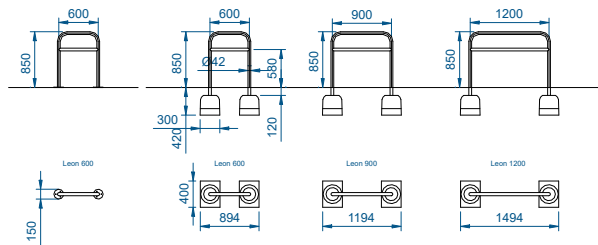

CyKiRING

Arceaux vélos

Scala

Liber

Theta

Léon

Arc

Pi