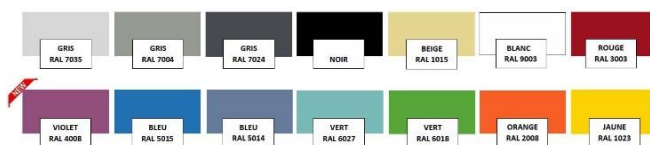

DIMENSIONS

2 colonnes de 8 casiers: H1800 x L800 x P500 mm.
Sur demande il est possible de créer 2 colonnes de 5 casiers en conservant la même hauteur totale.

MATERIAUX ET FINITIONS

- fabriqué en acier norme européenne EN10130 traité anticorrosion
- tablettes intermédiaires : tôle galvanisée à chaud non peinte
- les portes sont articulées sur paumelles indéformables
- corps laqué en peinture acrylique polyuréthane cuite au four
- porte plexiglass épaisseur 6 mm rivetée
- aération dorsale dans chaque case